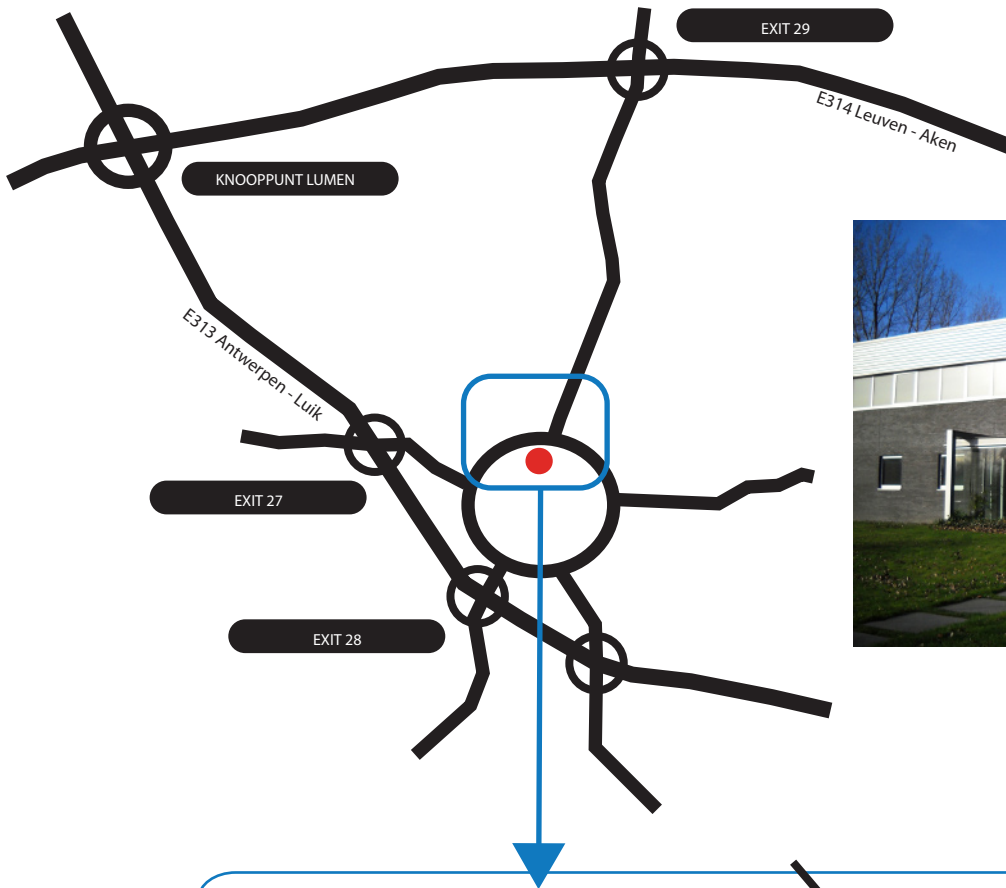

## Trein

Intercity station Hasselt  
lijn 15-21-34-35

## Fiets

Er zijn fietsvoorzieningen langsheen de ring  
en de N2 Kuringersteenweg.

### komende van Antwerpen/Luik (E313)

E313 afrit 27, N2 richting Hasselt centrum tot op de ring  
vervolgens linksafslaan en dadelijk rechtsafslaan (parallelweg)  
Dit is de Herckenrodesingel.  
500m verder op de linkerkant ligt het kantoor.

### komende van Leuven/Aken (E314)

Wisselaar "Lumen" E313 - E314 nemen, vervolgens afrit 27  
en dan de beschrijving komende van Antwerpen/Luik volgen.