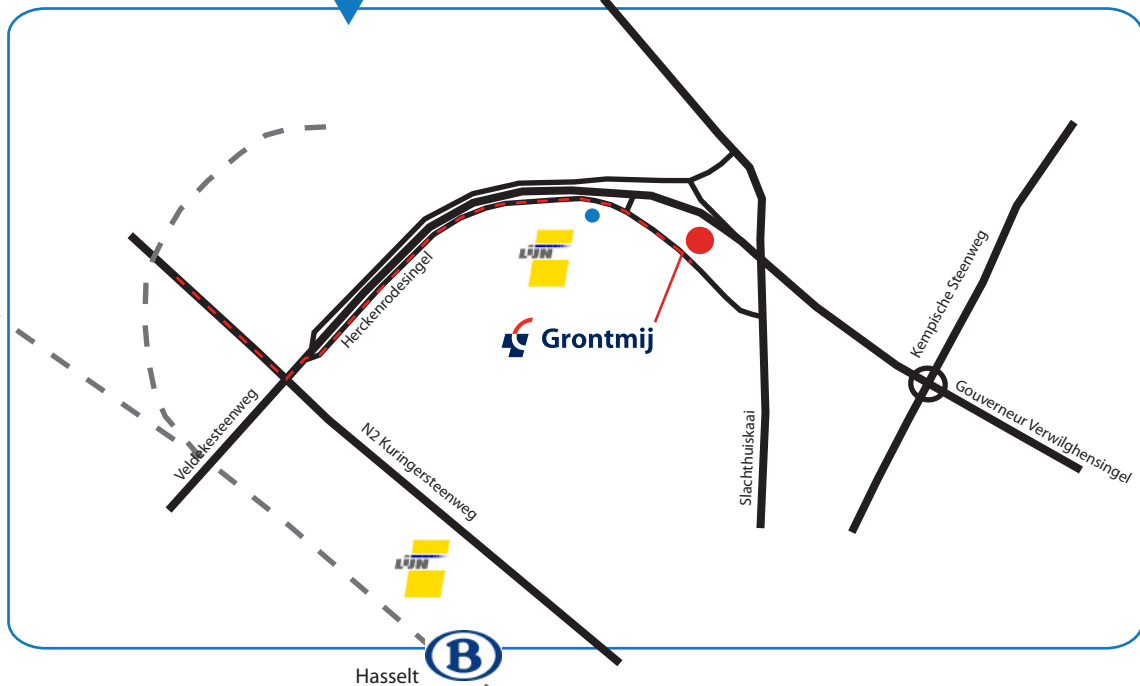

## Trein

Intercity station Hasselt  
lijn 15-21-34-35

## Bus

Halte Singel  
Lijn H8 (Station-Hasselt Alverberg)

### komende van Antwerpen/Luik (E313)

E313 afrit 27, N2 richting Hasselt centrum tot op de ring  
vervolgens linksafslaan en dadelijk rechtsafslaan (parallelweg)  
Dit is de Herckenrodesingel.  
500m verder op de linkerkant ligt het kantoor.

### komende van Leuven/Aken (E314)

Wisselaar "Lumen" E313 - E314 nemen, vervolgens afrit 27  
en dan de beschrijving komende van Antwerpen/Luik volgen.